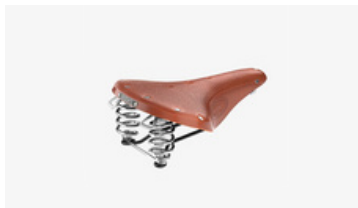

### Collier de selle :

QR Seatclamp

Gratuit

400mm Long  
Seatpost Black

Gratuit

### Selle :

Bullitt Race Saddle  
Black

Gratuit

Bullitt Soft Saddle  
White

Gratuit

Bullitt Soft Saddle  
Black

Gratuit

Brooks B67  
Black

+ 160,00 €

Brooks Cambium C17,  
natural

+ 160,00 €

Brooks B67  
Honey

+ 160,00 €

Brooks B67  
Brown

+ 160,00 €

Brooks B17  
Brown

+ 145,00 €

Brooks B17  
Black

+ 145,00 €

Brooks B17  
Honey

+ 145,00 €